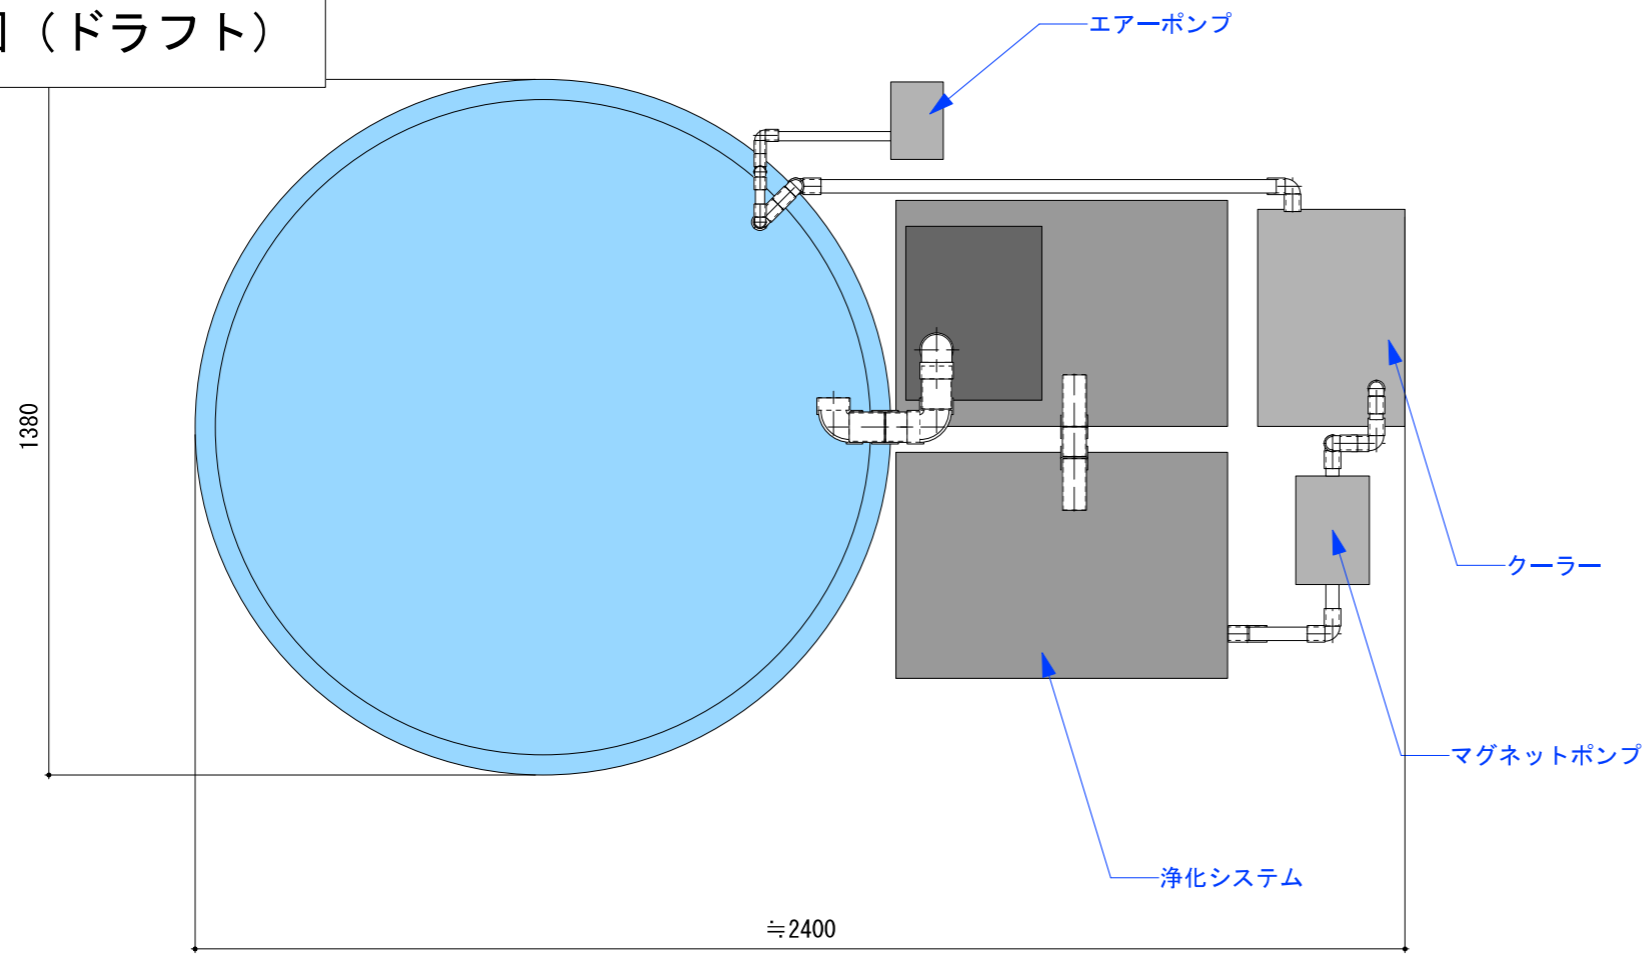

生簀構成図 (ドラフト)

https://www.signalos.co.jp/shop/products/detail.php?product_id=201215

組立式ウォータータンク1000L
¥121,000 (税込)

この商品は、メーカー直送品です。

お知らせ メーカー直送品は、コンビニ先払いと代金引換(e-コレクト)がご利用できません。あらかじめご了承ください。

発送日 ご注文後にご案内させていただきます(メーカー直送) 詳細はこちら▶

数量 1 ※注文可

カートに入れる

いいね! 0 Tweet LINEで送る

スペック (仕様) 商品番号

[サイズ] 本体：径138cm×高さ92cm
グラウンドシート：180cm×180cm