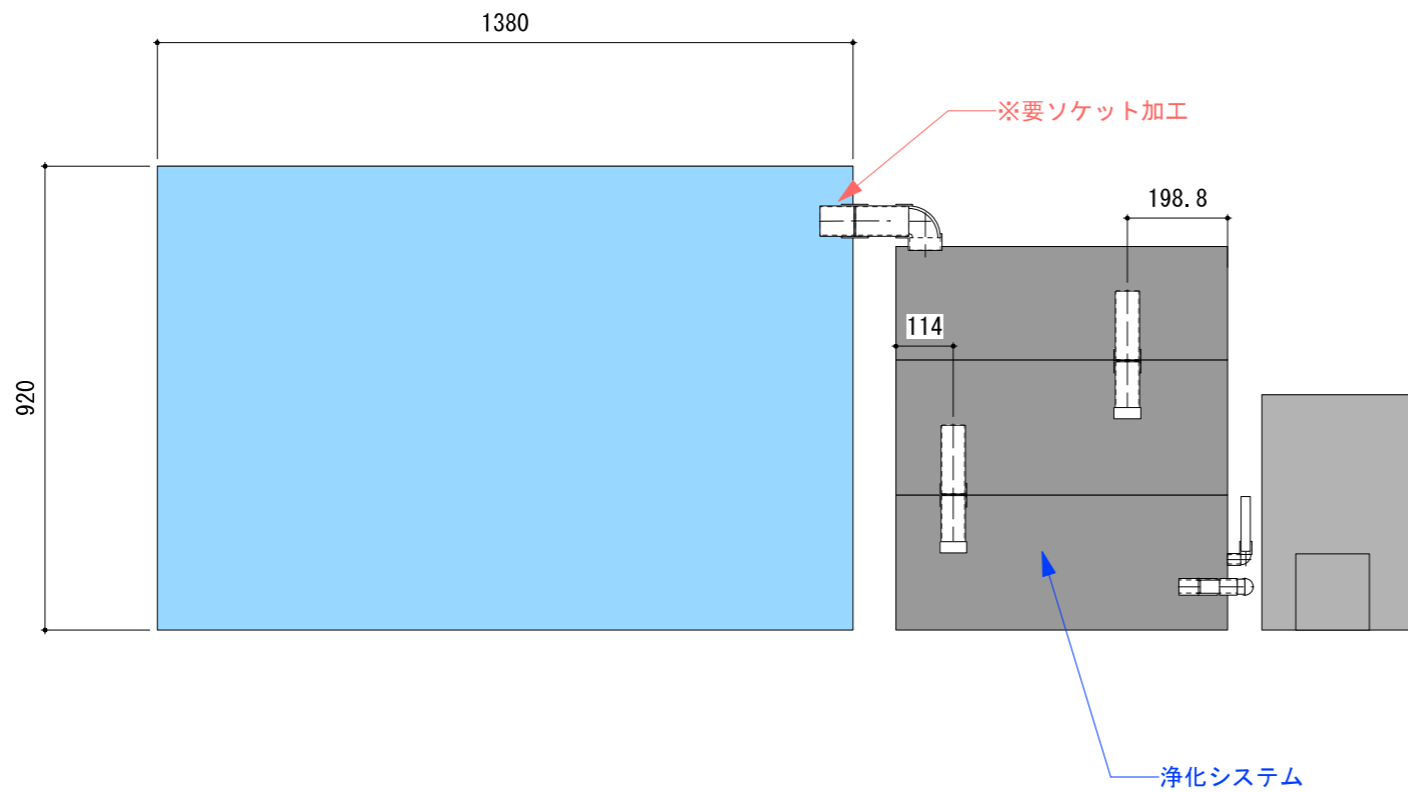

生簀構成図 (ドラフト)

https://www.signalos.co.jp/shop/products/detail.php?product_id=201215

組立式ウォータータンク1000L
¥121,000 (税込)

この商品は、メーカー直送品です。

お知らせ メーカー直送品は、コンビニ先払いと代金引換(e-コレクト)がご利用できません。あらかじめご了承ください。

発送日 ご注文後にご案内させていただきます(メーカー直送) 詳細はこちら▶

数量 1 ※注文可

カートに入れる

いいね! 0 Tweet LINEで送る

スペック (仕様) 商品番号

[サイズ] 本体：径138cm×高さ92cm
グラウンドシート：180cm×180cm